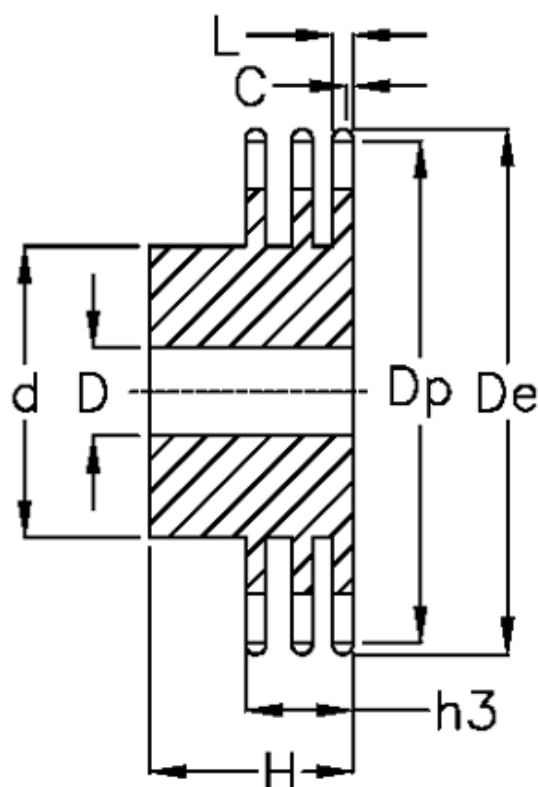

Varenummer: 616013010012  
Beskrivelse: Navhjul 24 B-3 Z=12 triplex  
forboret

## Mål

Antal tænder	= 12
C	= 4
d	= 102
D	= 25±0,5
De	= 162
Dp	= 147.22
For kædebetegnelse	= 24 B-3
For kæde størrelse	= 1 1/2" x 1"

H	= 150
h3	= 120.3
L	= 23.6